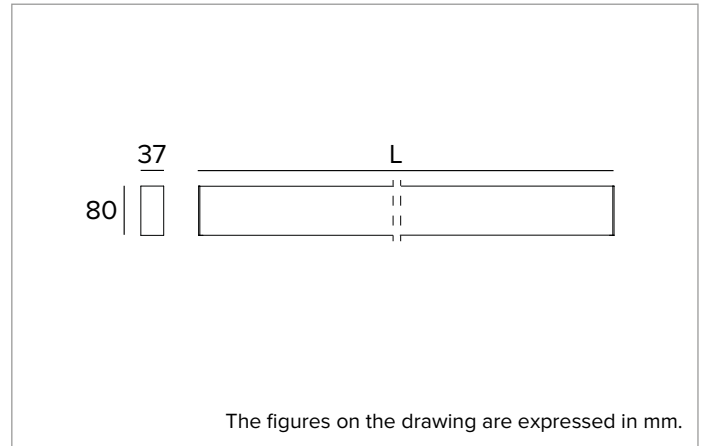

T018MY830D2DB | LOGICO EASY Stand Alone 37 - UGR19

Linear stand alone LED fixture for ceiling mounted or suspension installation

	3000K	H(m)	D1(m)	D2(m)	E _{max} (lx)		
Ra80		64°	63°				
Fixture Power	23W	1	1.25	1.23	2010		
Source Flux	2578lm	2	2.51	2.46	502		
Fixture Flux	2578lm	3	3.76	3.70	223		
Efficacy	112lm/W	4	5.02	4.93	126		
G0347	I _{max} =885cd/klm	I _{max}	2282cd	5	6.27	6.16	80